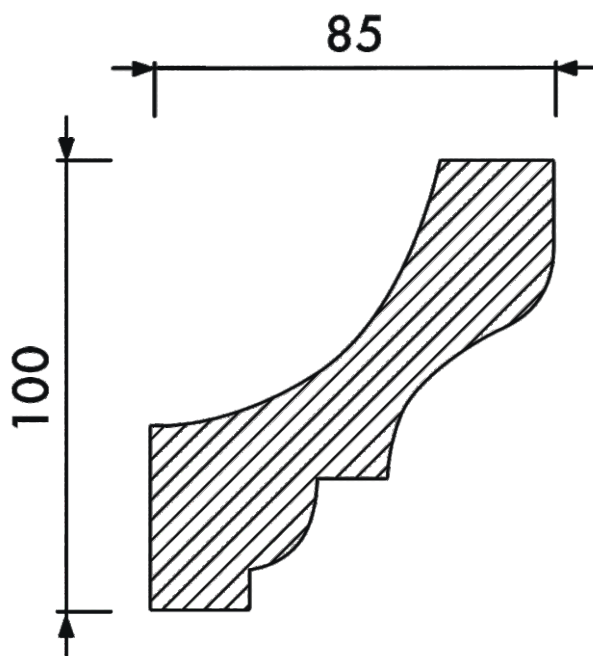

Карниз световой КС-026

Высота	100 мм
Ширина	85 мм
Длина	1 м
Материал	Гипс